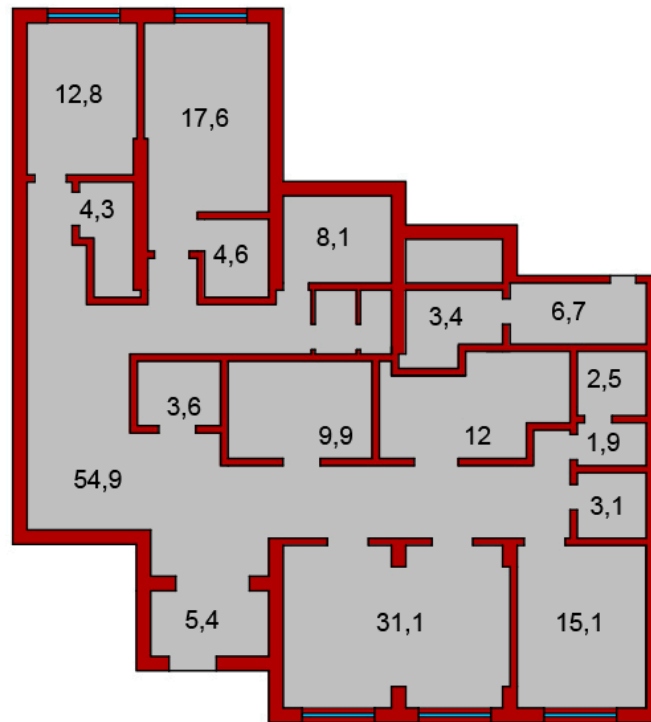

ул.Варшавская, д.6, корпус 1, Литер А

Тип недвижимости:	Коммерческая
Тип сделки:	Аренда
Город:	Санкт-Петербург
Адрес:	ул.Варшавская, д.6, корпус 1, Литер А
Ближайшая станция метро:	Электросила

Описание

Район:	Московский
Этаж:	1
Общая площадь:	191 кв.м

Нежилое помещение небольшой площади на территории ЖК «Московский Квартал» в нескольких минутах ходьбы от станции метро «Электросила». Расположено на первом этаже многоэтажного жилого дома, идеально подойдет для размещения магазина шаговой доступности или кафе.

План первого этажа

Варшавская 6
Собщ.=200 м2.