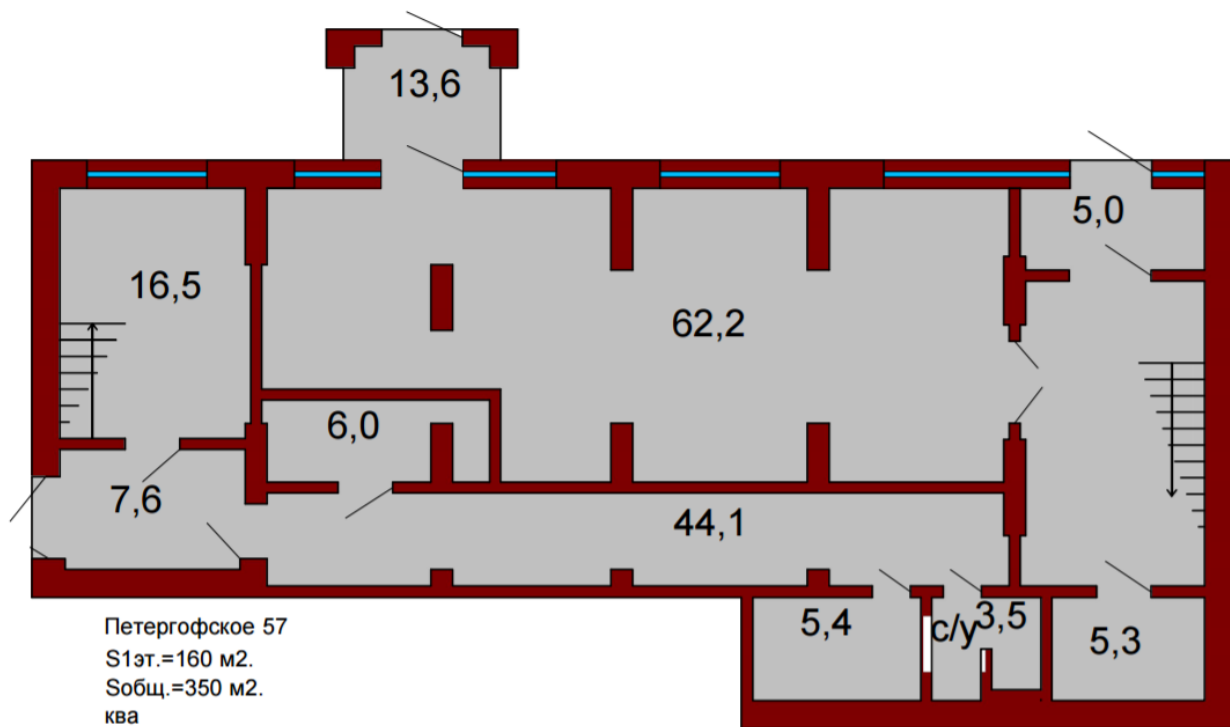

### Описание

Район:	Красносельский
Этаж:	1
Общая площадь:	350 кв.м

Просторное нежилое помещение в ЖК «Жемчужная Премьера». Расположено на первом этаже многоэтажного жилого дома. Помещение может использоваться для размещения магазина, салона красоты, кафе, офиса туристического агентства или другого коммерческого предприятия.

## Первый этаж

## Второй этаж