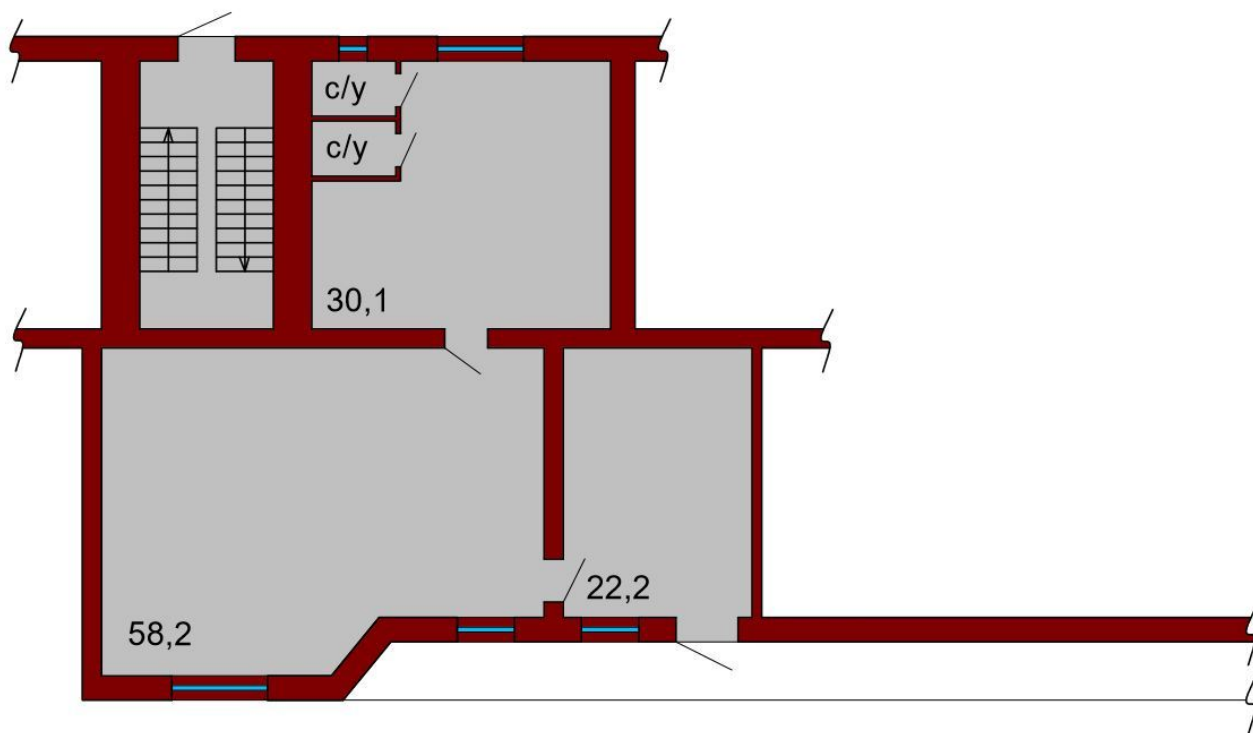

Боткинская, д.1, лит.А, пом.12Н

Тип недвижимости:	Коммерческая
Тип сделки:	Аренда
Город:	Санкт-Петербург
Адрес:	Боткинская, д.1, лит.А, пом.12Н
Ближайшая станция метро:	Площадь Ленина

Описание

Район:	Калининский
Этаж:	1
Общая площадь:	114.6 кв.м

Нежилое помещение в оживленном районе города, в 200 метрах от Финляндского вокзала и станции метро «Площадь Ленина». Расположено на первом этаже пятиэтажного здания 1910 года постройки, которое является объектом культурного наследия. Электрическая мощность, введенная в помещение, составляет порядка 18 кВА.

План первого этажа

Боткинская 1
H=2.83 м
Собщ.=114,6 м2.
18 ква