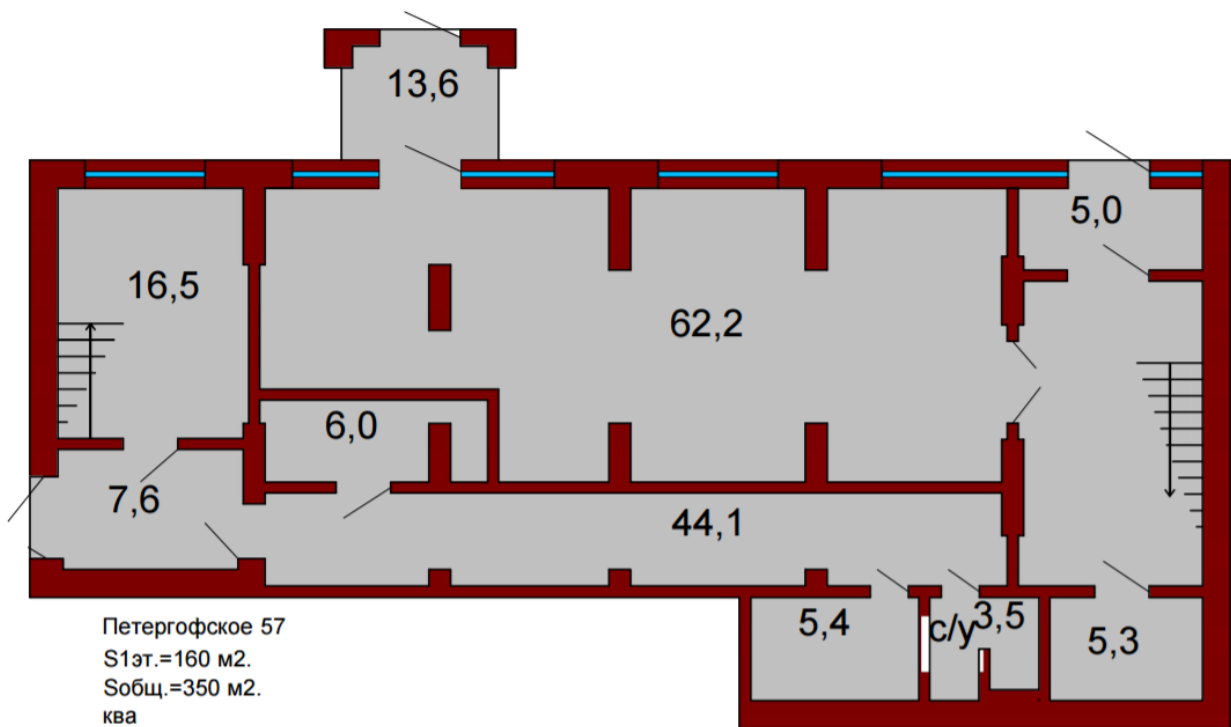

Петергофское шоссе, д.57

Тип недвижимости:	Коммерческая
Тип сделки:	Аренда
Город:	Санкт-Петербург
Адрес:	Петергофское шоссе, д.57
Ближайшая станция метро:	Проспект Ветеранов

Описание

Район:	Красносельский
Этаж:	1
Общая площадь:	350 кв.м

Первый этаж

Второй этаж