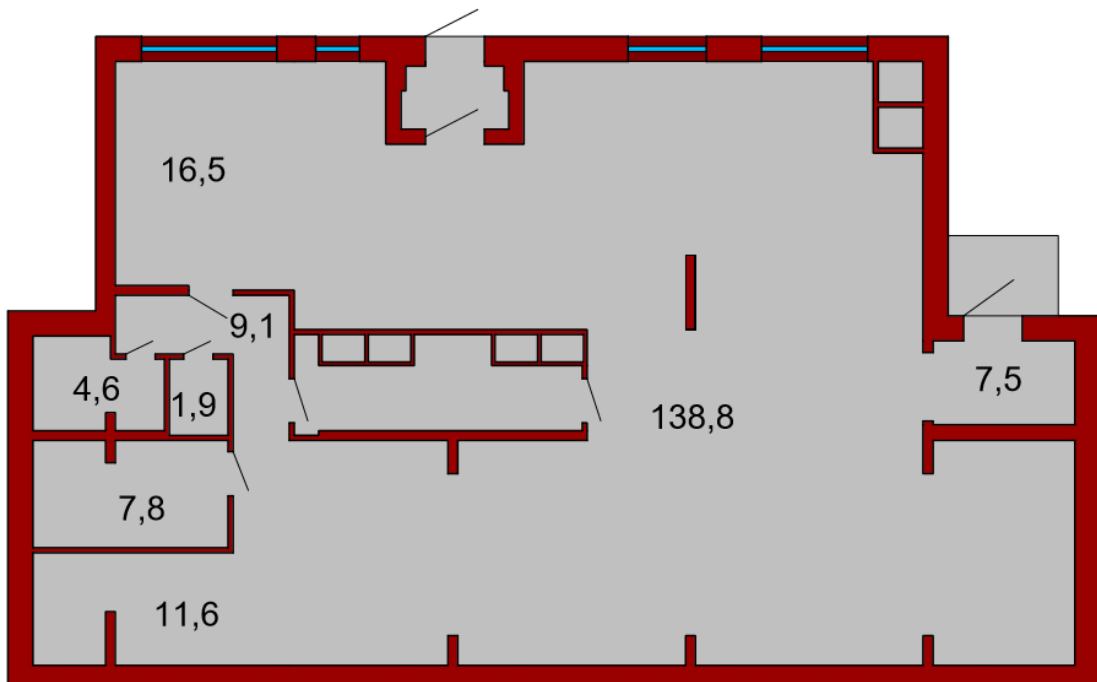

Район:	Красносельский
Этаж:	1
Общая площадь:	198 кв.м

Новое коммерческое помещение в элитном жилом комплексе «Балтийская Жемчужина». Расположено на первом этаже многоэтажного дома, может использоваться в сфере торговли, услуг или общественного питания. Вход в здание осуществляется со стороны улицы Адмирала Коновалова. Электрическая мощность, введенная в помещение, составляет порядка 15 кВА.

План этажа

Балтийская Жемчужина
H=3.60 м
Собщ.=198 м2.